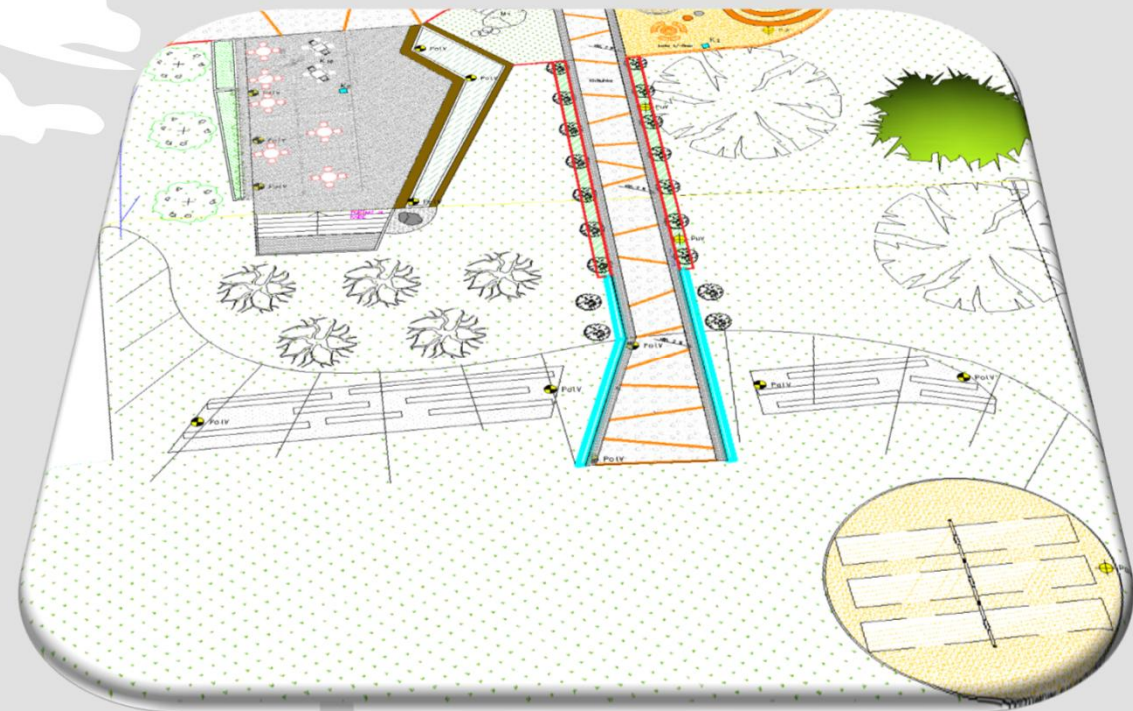

Väinölänrannan puiston rakennusjärjestys

MAISEMASUUNNITTELU: HEIDI HANNUS

RAK.YMP. MAS

PÄÄRAKENTAMINEN KESKITTY YLÄPIHALLE

VUOSI 1

- Puiden kaato koko alueelta, siirrettävät ja poistettavat rakenteet
- Kantojyrsintä koko alueelta
- Yläpihan rakentaminen. Kahvio alue, istutukset, pyöräpaikat, päärakennuksen ympäristö, kulkureitit Oulaistenkadulta suoraan puistoon
- Maamassojen poistot, siirrot
- Maansisäiset kaapeloinnit koko puistoalueelle
- Massojen täytöt jakavaan kerrokseen saakka
- Pääkulkureitti puiston keskeltä rantaan
- Rantapenkereen muotoilu ja täytöt, porakivien asentaminen maisemapenkeiksi

VUOSI 2

Grafiittiseinän suunnittelu 30.8.2021: Tomi Rajala

NÄYTTÄMÖ 30.8.2021

Arkkitehtikuvat: Kimmo Heikkilä

NÄYTTÄMÖ 30.8.2021

An architectural rendering of a modern outdoor amphitheater. The structure features a curved, tiered seating area made of light-colored wooden slats. A circular stage, also made of wooden slats, is positioned in the foreground. A man is playing an acoustic guitar on the stage, with a guitar case and amplifier nearby. Several people are seated on the bleachers, and two children are playing in the center. In the background, there are trees and a colorful, abstract mural on a wall. The sky is overcast.

HUOMI! MALLINNUSKUUVIIN EI
OLE KORJATTU ENSIMMÄISEN
YLEISSUUNNITELMAN JÄLKEEN
TEHTYJÄ MUUTOKSIA

VUOSI 2

- VUOSI 3
- Pergolan rakentaminen, kiveys, penkki, teräsalttaat
- Musiikkipatsaan siirtäminen pergola lähelle
- Puukansipenkit entisen katsomon kohdalle
- Korkeat keinut uudelle nurmikentälle
- Loput kasvillisuus sekä valaisimet