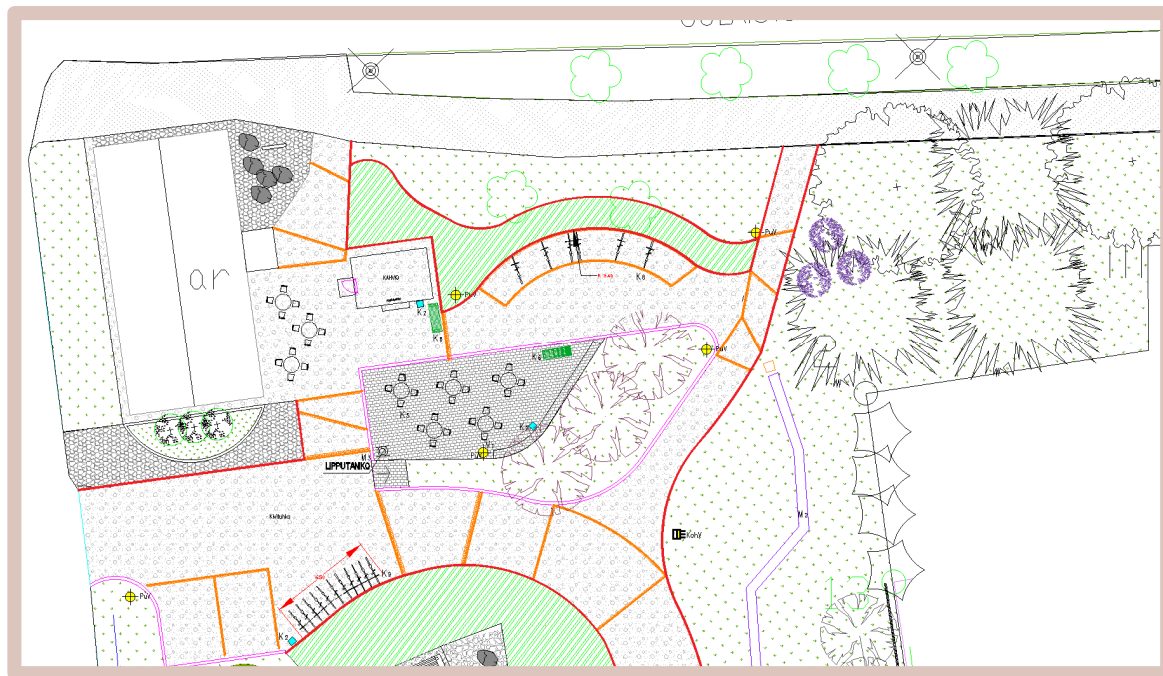

Väinölänrannan puiston rakennusjärjestys

MAISEMASUUNNITTELU: HEIDI HANNUS

RAK.YMP. MAS

PÄÄRAKENTAMINEN KESKITTY YLÄPIHALLE

VUOSI 1

- Puiden kaato koko alueelta, siirrettävät ja poistettavat rakenteet
- Kantojyrsintä koko alueelta
- Yläpihan rakentaminen. Kahvio alue, istutukset, pyöräpaikat, päärakennuksen ympäristö, kulkureitit Oulaistenkadulta suoraan puistoon
- Maamassojen poistot, siirrot
- Maansisäiset kaapeloinnit koko puistoalueelle
- Massojen täytöt jakavaan kerrokseen saakka
- Pääkulkureitti puiston keskeltä rantaan
- Rantapenkereen muotoilu ja täytöt, porakivien asentaminen maisemapenkeiksi

An architectural rendering of a two-story yellow wooden building with a gabled roof and several windows. In the foreground, there is a courtyard with a paved area, a stone-paved seating area with wooden tables and chairs, and a black metal gazebo with a sign that says "KESÄKIOSKI". The scene is surrounded by lush greenery, including large trees and flowering bushes. The sun is visible in the sky. The text "HUOMI MALLINNUSKUVIIN EI OLE KORJATTU ENSIMMAISEN YLEISSUUNNITELMAN JÄLKEEN TEHTYJÄ MUUTOKSIA" is written in the upper right corner, and "VUOSI 1" is written in the lower right corner.

VUOSI 2

Grafiittiseinän suunnittelu 30.8.2021: Tomi Rajala

NÄYTTÄMÖ 30.8.2021

Arkkitehtikuvat: Kimmo Heikkilä

NÄYTTÄMÖ 30.8.2021

An architectural rendering of a modern outdoor amphitheater. The structure features a curved, tiered seating area made of light-colored wooden slats. A circular stage, also made of wooden slats, is positioned in the foreground. A man is playing an acoustic guitar on the stage, with a guitar case and amplifier nearby. Several people are seated on the bleachers, and two children are playing in the center. In the background, there are trees and a colorful, abstract mural on a wall. The sky is overcast.