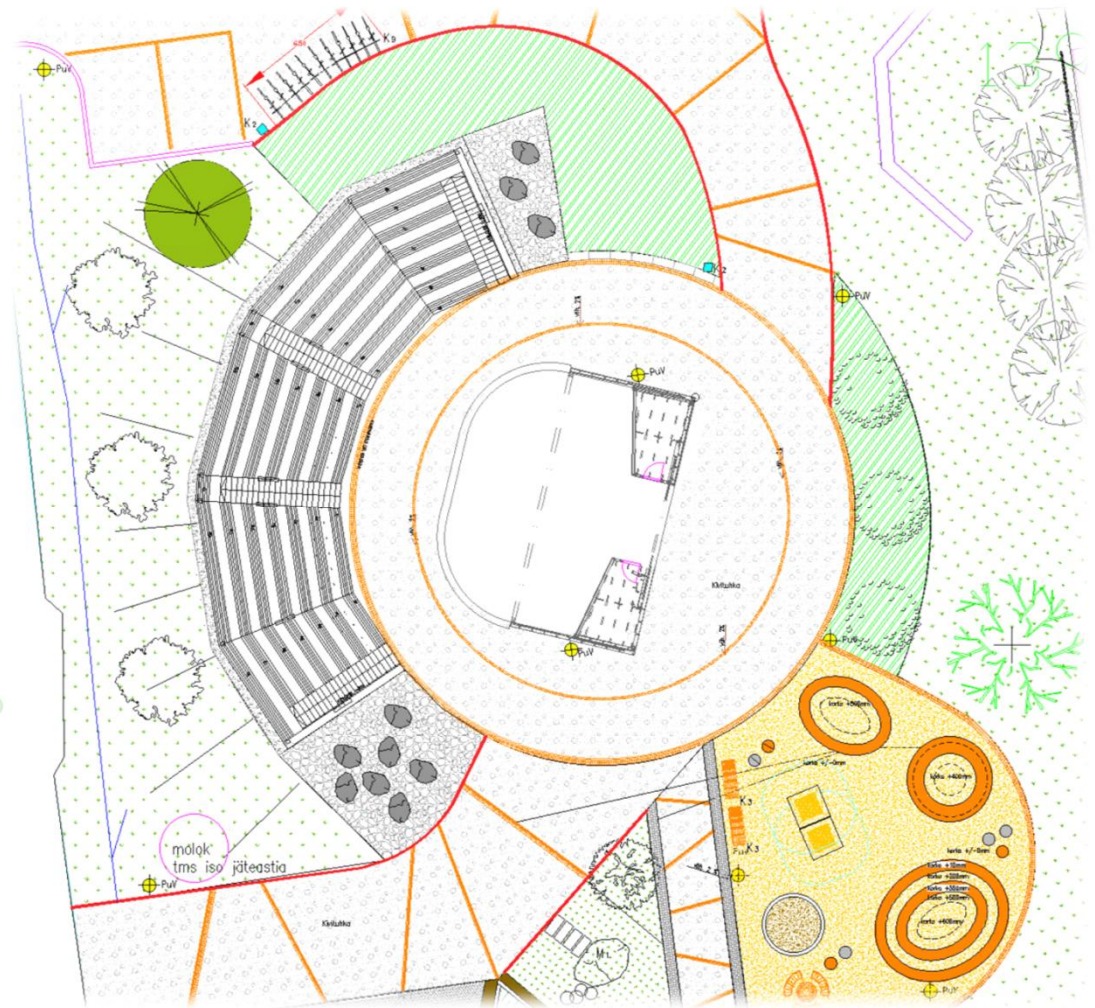

Väinölänrannan puiston rakennusjärjestys

MAISEMASUUNNITTELU: HEIDI HANNUS

RAK.YMP. MAS

PÄÄRAKENTAMINEN KESKITTY YLÄPIHALLE

VUOSI 1

- Puiden kaato koko alueelta, siirrettävät ja poistettavat rakenteet
- Kantojyrsintä koko alueelta
- Yläpihan rakentaminen. Kahvio alue, istutukset, pyöräpaikat, päärakennuksen ympäristö, kulkureitit Oulaistenkadulta suoraan puistoon
- Maamassojen poistot, siirrot
- Maansisäiset kaapeloinnit koko puistoalueelle
- Massojen täytöt jakavaan kerrokseen saakka
- Pääkulkureitti puiston keskeltä rantaan
- Rantapenkereen muotoilu ja täytöt, porakivien asentaminen maisemapenkeiksi

HUOMI MALLINNUSKUVIIN EI
OLE KORJATTU ENSIMMAISEN
YLEISSUUNNITELMAN JÄLKEEN
TEHTYJÄ MUUTOKSIA

VUOSI 1

VUOSI 3

VUOSI 3

VUOSI 1

VUOSI 1

- VUOSI 2
- Pääkatsomon ja näyttämön rakentaminen
- Pienten lasten leikkialue näyttämön taakse ja istutukset
- Grafiittiseinä yläpihalle
- Puiden istuttaminen koko alueelle
- Valaisimet

Näkymäkuva joelle päin

HUOMI! MALLINNUSKUVIIN EI OLE
KORJATTU ENSIMMÄISEN
YLEISSUUNNITELMAN JÄLKEEN
TEHTYJÄ MUUTOKSIA

VUOSI 3

VUOSI 2

VUOSI 1

A 3D architectural rendering of a park area. In the center, a long, curved wall is covered in vibrant, colorful graffiti. The graffiti features abstract shapes, faces, and patterns in shades of red, orange, yellow, and pink. To the left of the wall, there is a green trash bin with a blue lid. A man in a dark shirt and pants stands to the right of the wall, providing a sense of scale. The scene is set on a green lawn with several trees in the background. A dark blue rectangular area is visible in the upper right corner of the image.