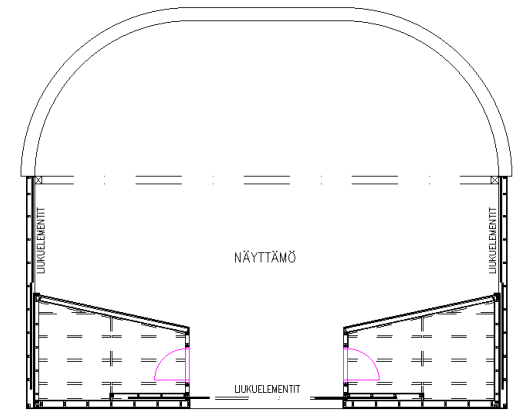

VUOSI 2

Grafiittiseinän suunnittelu 30.8.2021: Tomi Rajala

NÄYTTÄMÖ 30.8.2021

Arkkitehtikuvat: Kimmo Heikkilä

NÄYTTÄMÖ 30.8.2021

An architectural rendering of a modern outdoor amphitheater. The structure features a curved, tiered seating area made of light-colored wooden slats. A circular stage, also made of wooden slats, is positioned in the foreground. A man is playing an acoustic guitar on the stage, with a guitar case and amplifier nearby. Several people are seated on the bleachers, and two children are playing in the center. In the background, there are trees and a colorful, abstract mural on a wall. The sky is overcast.

HUOMI! MALLINNUSKUUVIIN EI
OLE KORJATTU ENSIMMÄISEN
YLEISSUUNNITELMAN JÄLKEEN
TEHTYJÄ MUUTOKSIA

VUOSI 2

- VUOSI 3
- Pergolan rakentaminen, kiveys, penkki, teräsalttaat
- Musiikkipatsaan siirtäminen pergola lähelle
- Puukansipenkit entisen katsomon kohdalle
- Korkeat keinut uudelle nurmikentälle
- Loput kasvillisuus sekä valaisimet