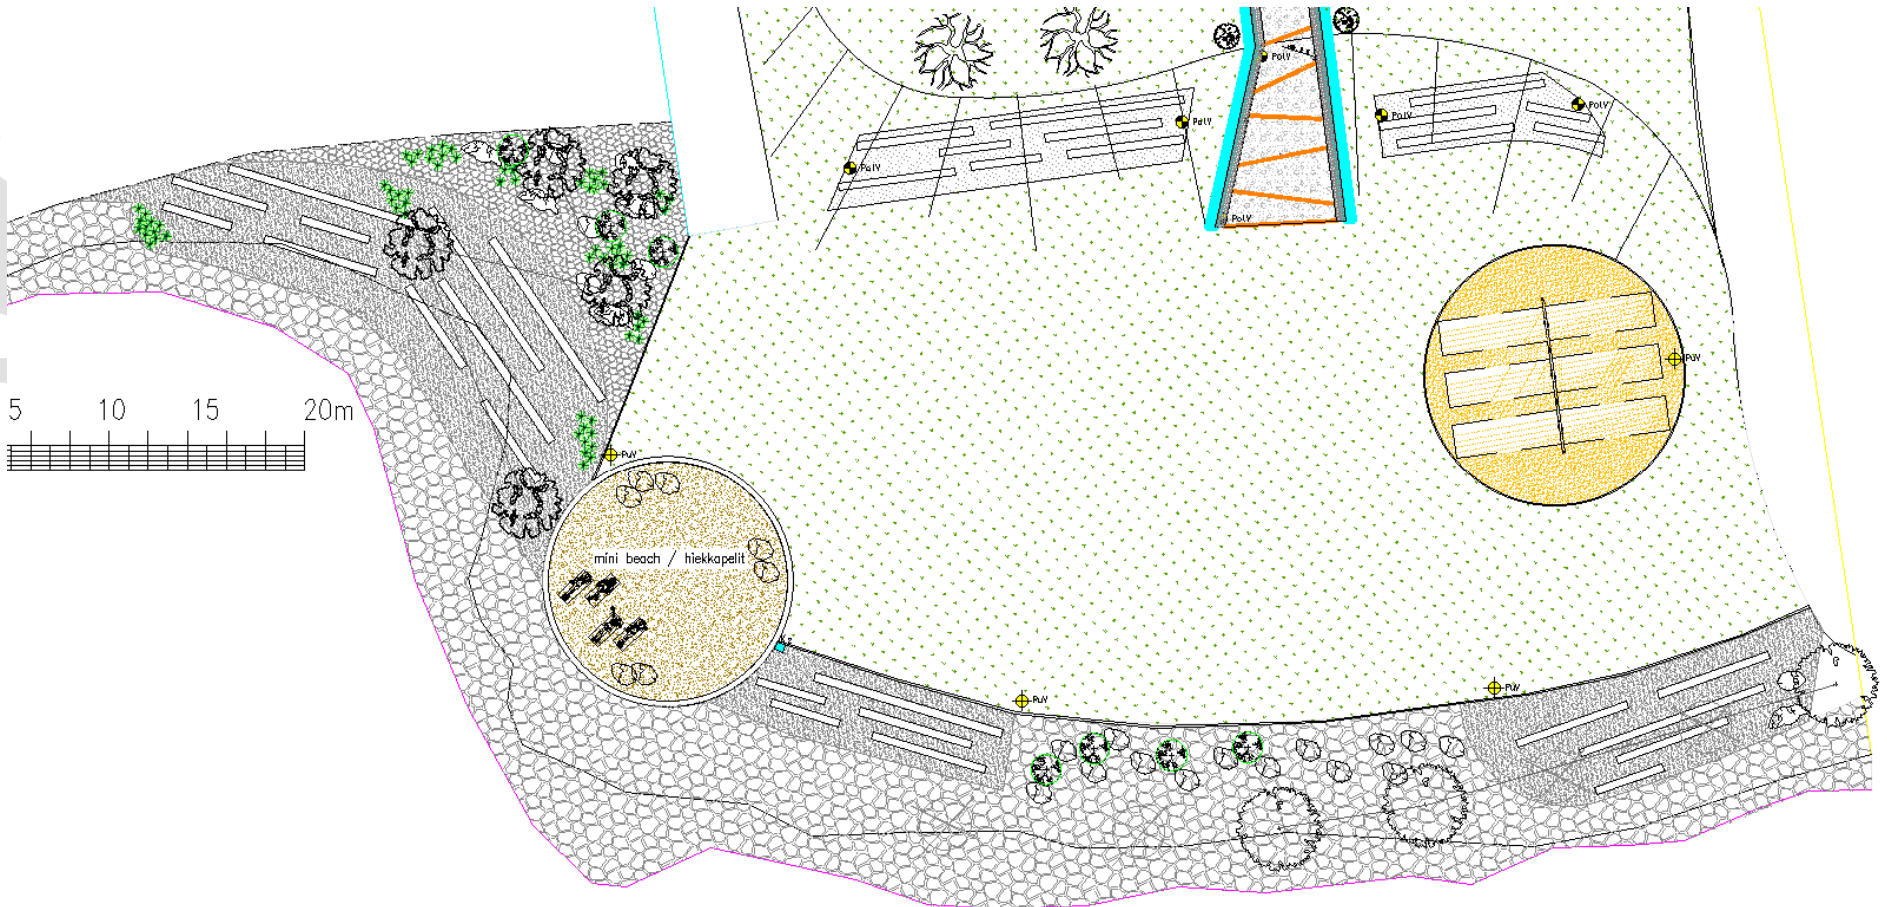

Väinölänrannan puiston rakennusjärjestys

MAISEMASUUNNITTELU: HEIDI HANNUS

RAK.YMP. MAS

PÄÄRAKENTAMINEN KESKITTY YLÄPIHALLE

VUOSI 1

- Puiden kaato koko alueelta, siirrettävät ja poistettavat rakenteet
- Kantojyrsintä koko alueelta
- Yläpihan rakentaminen. Kahvio alue, istutukset, pyöräpaikat, päärakennuksen ympäristö, kulkureitit Oulaistenkadulta suoraan puistoon
- Maamassojen poistot, siirrot
- Maansisäiset kaapeloinnit koko puistoalueelle
- Massojen täytöt jakavaan kerrokseen saakka
- Pääkulkureitti puiston keskeltä rantaan
- Rantapenkereen muotoilu ja täytöt, porakivien asentaminen maisemapenkeiksi

HUOMI MALLINNUSKUVIIN EI
OLE KORJATTU ENSIMMAISEN
YLEISSUUNNITELMAN JÄLKEEN
TEHTYJÄ MUUTOKSIA

VUOSI 1

VUOSI 3

VUOSI 3

VUOSI 1

VUOSI 1

- VUOSI 2
- Pääkatsomon ja näyttämön rakentaminen
- Pienten lasten leikkialue näyttämön taakse ja istutukset
- Grafiittiseinä yläpihalle
- Puiden istuttaminen koko alueelle
- Valaisimet

VUOSI 2

Grafiittiseinän suunnittelu 30.8.2021: Tomi Rajala

NÄYTTÄMÖ 30.8.2021

Arkkitehtikuvat: Kimmo Heikkilä

NÄYTTÄMÖ 30.8.2021

An architectural rendering of a modern outdoor amphitheater. The structure features a curved, tiered seating area made of light-colored wooden slats. A circular stage, also made of wooden slats, is positioned in the foreground. A man is playing an acoustic guitar on the stage, with a guitar case and amplifier nearby. Several people are seated on the bleachers, and two children are playing in the center. In the background, there are trees and a colorful, abstract mural on a wall. The sky is overcast.