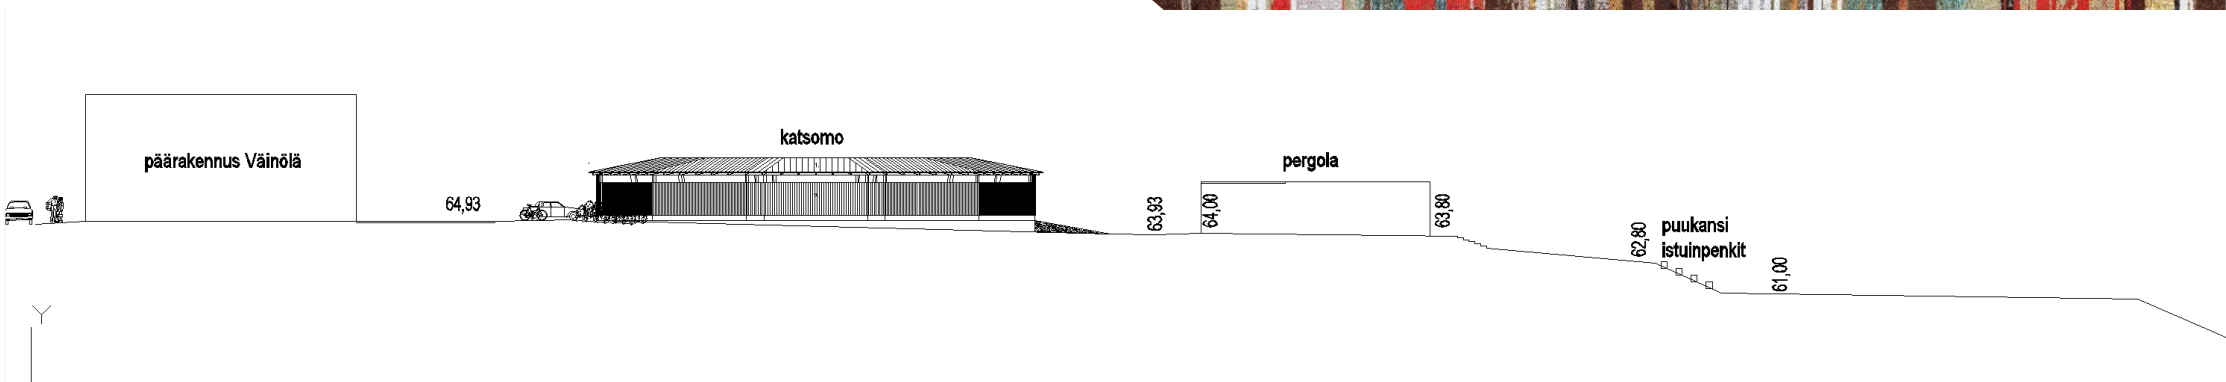

Väinölänrannan puiston rakennusjärjestys

MAISEMASUUNNITTELU: HEIDI HANNUS

RAK.YMP. MAS

PÄÄRAKENTAMINEN KESKITTY YLÄPIHALLE

VUOSI 1

- Puiden kaato koko alueelta, siirrettävät ja poistettavat rakenteet
- Kantojyrsintä koko alueelta
- Yläpihan rakentaminen. Kahvio alue, istutukset, pyöräpaikat, päärakennuksen ympäristö, kulkureitit Oulaistenkadulta suoraan puistoon
- Maamassojen poistot, siirrot
- Maansisäiset kaapeloinnit koko puistoalueelle
- Massojen täytöt jakavaan kerrokseen saakka
- Pääkulkureitti puiston keskeltä rantaan
- Rantapenkereen muotoilu ja täytöt, porakivien asentaminen maisemapenkeiksi

An architectural rendering of a two-story yellow wooden building with a gabled roof and several windows. In the foreground, there is a courtyard with a paved area, a stone-paved seating area with wooden tables and chairs, and a black metal gazebo with a sign that says "KESÄKIOSKI". The scene is surrounded by lush greenery, including large trees and flowering bushes. The sun is visible in the sky. The text "HUOMI MALLINNUSKUVIIN EI OLE KORJATTU ENSIMMAISEN YLEISSUUNNITELMAN JÄLKEEN TEHTYJÄ MUUTOKSIA" is written in the upper right corner, and "VUOSI 1" is written in the lower right corner.

VUOSI 2

Grafiittiseinän suunnittelu 30.8.2021: Tomi Rajala

NÄYTTÄMÖ 30.8.2021

Arkkitehtikuvat: Kimmo Heikkilä

NÄYTTÄMÖ 30.8.2021

An architectural rendering of a modern outdoor amphitheater. The structure features a curved, tiered seating area made of light-colored wooden slats. A circular stage, also made of wooden slats, is positioned in the foreground. A man is playing an acoustic guitar on the stage, with a guitar case and amplifier nearby. Several people are seated on the bleachers, and two children are playing in the center. In the background, there are trees and a colorful, abstract mural on a wall. The sky is overcast.