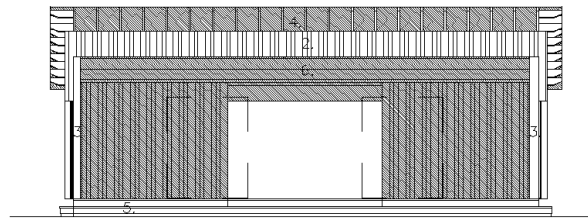

VUOSI 2

Grafiittiseinän suunnittelu 30.8.2021: Tomi Rajala

NÄYTTÄMÖ 30.8.2021

Arkkitehtikuvat: Kimmo Heikkilä

NÄYTTÄMÖ 30.8.2021

An architectural rendering of a modern outdoor amphitheater. The structure features a curved, tiered seating area made of light-colored wooden slats. A circular stage, also made of wooden slats, is positioned in the foreground. A man is playing an acoustic guitar on the stage, with a guitar case and amplifier nearby. Several people are seated on the bleachers, and two children are playing in the center. In the background, there are trees and a colorful, abstract mural on a wall. The sky is overcast.

HUOMI! MALLINNUSKUUVIIN EI
OLE KORJATTU ENSIMMÄISEN
YLEISSUUNNITELMAN JÄLKEEN
TEHTYJÄ MUUTOKSIA

VUOSI 2

- VUOSI 3
- Pergolan rakentaminen, kiveys, penkki, teräsalttaat
- Musiikkipatsaan siirtäminen pergola lähelle
- Puukansipenkit entisen katsomon kohdalle
- Korkeat keinut uudelle nurmikentälle
- Loput kasvillisuus sekä valaisimet