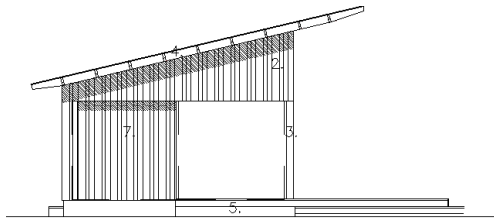

VUOSI 2

Grafiittiseinän suunnittelu 30.8.2021: Tomi Rajala

NÄYTTÄMÖ 30.8.2021

Arkkitehtikuvat: Kimmo Heikkilä

NÄYTTÄMÖ 30.8.2021

An architectural rendering of a modern outdoor amphitheater. The structure features a curved, tiered seating area made of light-colored wooden slats. A circular stage, also made of wooden slats, is positioned in the foreground. A man is playing an acoustic guitar on the stage, with a guitar case and amplifier nearby. Several people are seated on the bleachers, and two children are playing in the center. In the background, there are trees and a colorful, abstract mural on a wall. The sky is overcast.

HUOMI! MALLINNUSKUUVIIN EI
OLE KORJATTU ENSIMMÄISEN
YLEISSUUNNITELMAN JÄLKEEN
TEHTYJÄ MUUTOKSIA

VUOSI 2

- VUOSI 3
- Pergolan rakentaminen, kiveys, penkki, teräsalttaat
- Musiikkipatsaan siirtäminen pergola lähelle
- Puukansipenkit entisen katsomon kohdalle
- Korkeat keinut uudelle nurmikentälle
- Loput kasvillisuus sekä valaisimet